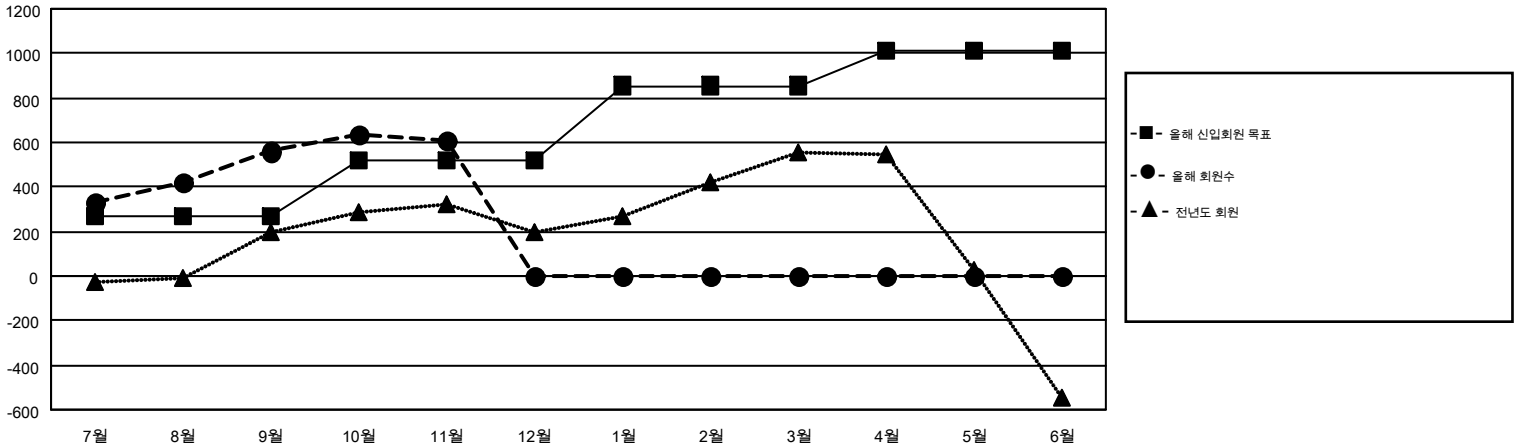

MONTHLY MEMBERSHIP PROGRESS REPORT

Results as of: 11/30/2014

Multiple District 356

LOCATION: REPUBLIC OF KOREA

GMT: JUNG YUL CHOI

현황지역 GMT 5

클럽					회원 1인당				
결과- 2014-2015					결과- 2014-2015				
사분기	신생클럽 목표	신생클럽	해산된 클럽	순 증강/감소	사분기	신입회원 목표	추가된 차터 및 신입 회원	퇴회 회원	순 증강/감소
7월/8월/9월	2	4	1	3	7월/8월/9월	270	1,460	900	560
10월/11월/12월	4	0	2	-2	10월/11월/12월	246	510	462	48
1월/2월/3월	4	0	0	0	1월/2월/3월	339	0	0	0
4월/5월/6월	1	0	0	0	4월/5월/6월	155	0	0	0

목표 및 누적 신생클럽 수

목표 및 누적 회원수

해산된 클럽: 3	1명 이상의 신입회원을 등록한 412 CLUBS OF 644	성별 분포
		남성 21,668 (85.05%)
		여성 3,809 (14.95%)
퇴회회원	여기에 클릭하여 현황보고 내용 검토	가족단위 회원 16
작고 30		세대주 8
클럽해산 38		비 세대주 8
기타 1,294		
합계 1,362		