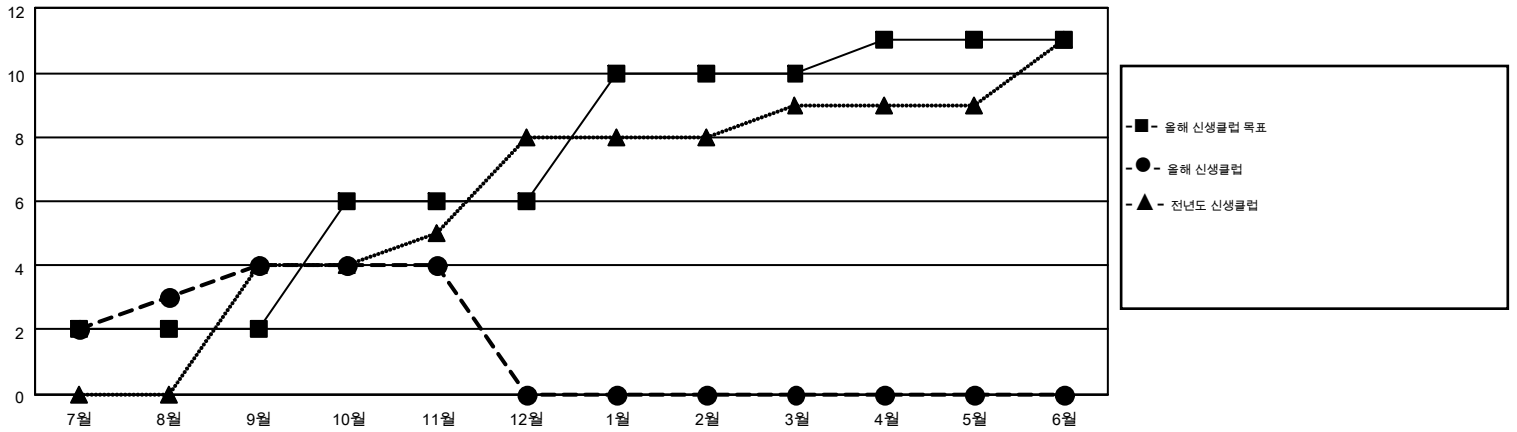

MONTHLY MEMBERSHIP PROGRESS REPORT

Results as of: 11/30/2014

Multiple District 356

LOCATION: REPUBLIC OF KOREA

GMT: JUNG YUL CHOI

현황지역 GMT 5

클럽					회원 1인당				
결과- 2014-2015					결과- 2014-2015				
사분기	신생클럽 목표	신생클럽	해산된 클럽	순 증강/감소	사분기	신입회원 목표	추가된 차터 및 신입 회원	퇴회 회원	순 증강/감소
7월/8월/9월	2	4	1	3	7월/8월/9월	270	1,460	900	560
10월/11월/12월	4	0	2	-2	10월/11월/12월	246	510	462	48
1월/2월/3월	4	0	0	0	1월/2월/3월	339	0	0	0
4월/5월/6월	1	0	0	0	4월/5월/6월	155	0	0	0

목표 및 누적 신생클럽 수

목표 및 누적 회원수

해산된 클럽: 3	1명 이상의 신입회원을 등록한 412 CLUBS OF 644	성별 분포
		남성 21,668 (85.05%)
		여성 3,809 (14.95%)
퇴회회원	여기에 클릭하여 현황보고 내용 검토	가족단위 회원 16
작고 30		세대주 8
클럽해산 38		비 세대주 8
기타 1,294		
합계 1,362		